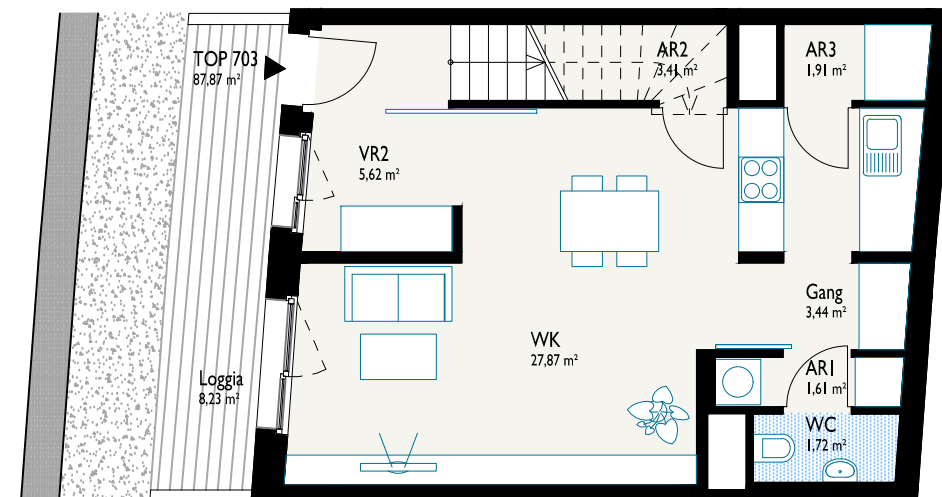

1. Obergeschoss

Erdgeschoss

Maisonette - C1 STANDARD

WNFL: 89,22 m²
+ 8,61 m² Loggia