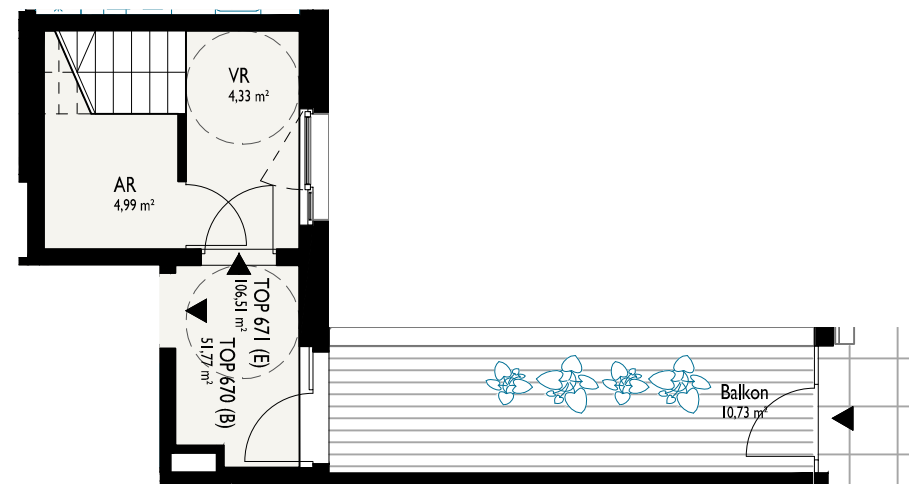

8. Obergeschoss

7. Obergeschoss

PANORAMAHAUS MIT DACHGARTEN

WNFL: 106,51 m²
+ 32,11 m² Terrasse