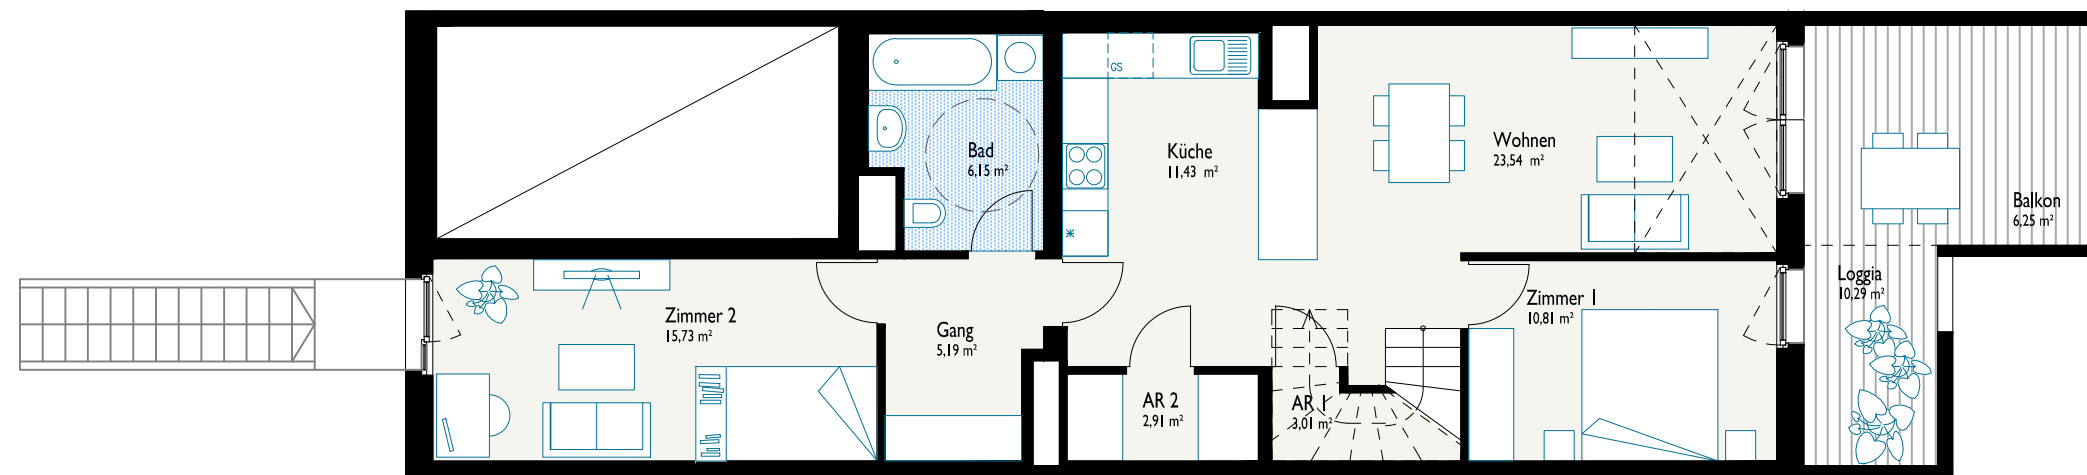

3-GENERATIONENHAUS VARIANTE 2 MIT ZIMMER UND ARBEITSGALERIE

WNFL: 110,81 m²
+ 15,35 m² Loggia

2. Obergeschoss, Variante 2 mit Zimmer und Arbeitsgalerie

1. Obergeschoss