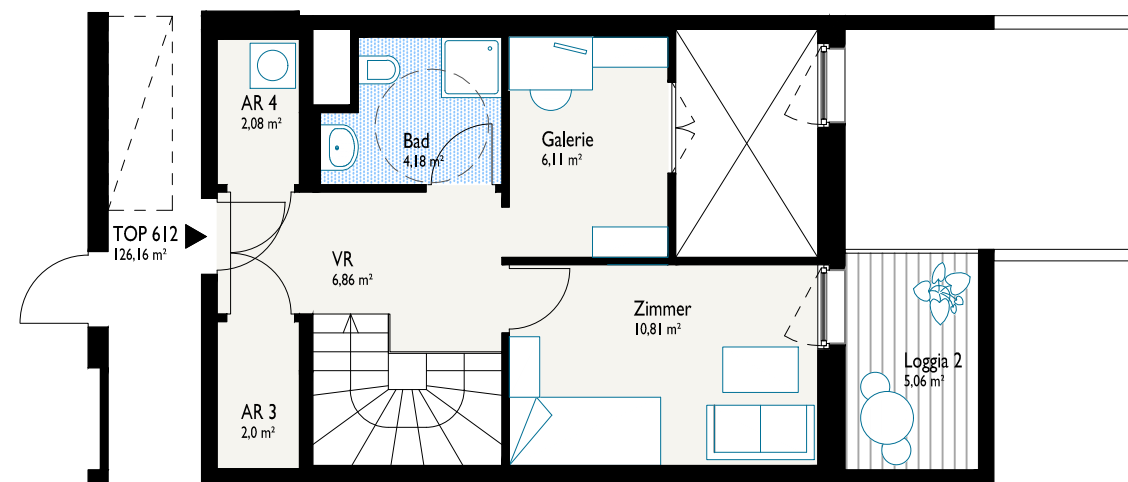

3-GENERATIONENHAUS VARIANTE 2 MIT ZIMMER UND ARBEITSGALERIE

WNFL: 110,81 m²
+ 15,35 m² Loggia

2. Obergeschoss, Variante 2 mit Zimmer und Arbeitsgalerie

1. Obergeschoss