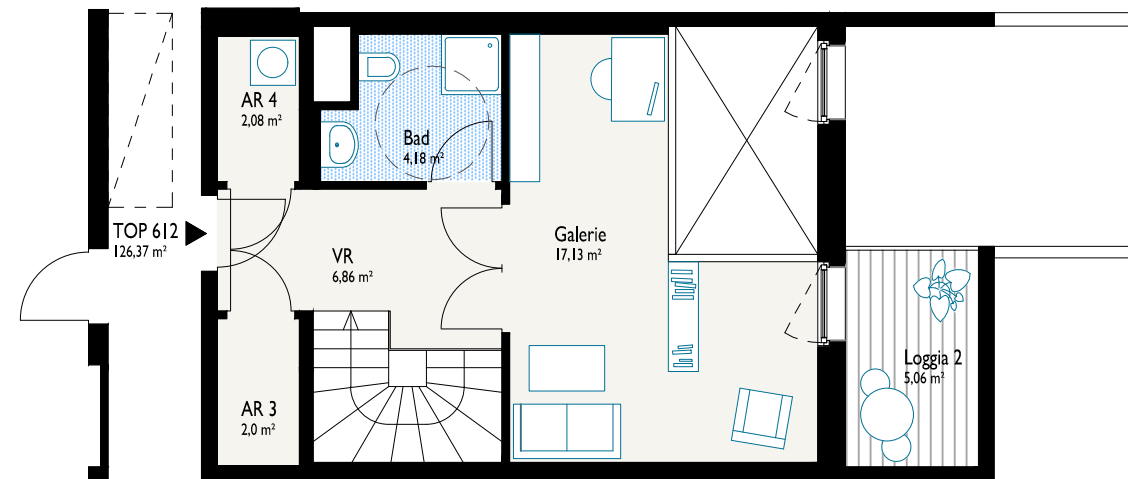

### 3-GENERATIONENHAUS

VARIANTE 3

OFFENE GALERIE

WNFL: 111,02 m<sup>2</sup> + 15,35 m<sup>2</sup> Loggia

2. Obergeschoss, Variante 3 - Offene Galerie

1. Obergeschoss