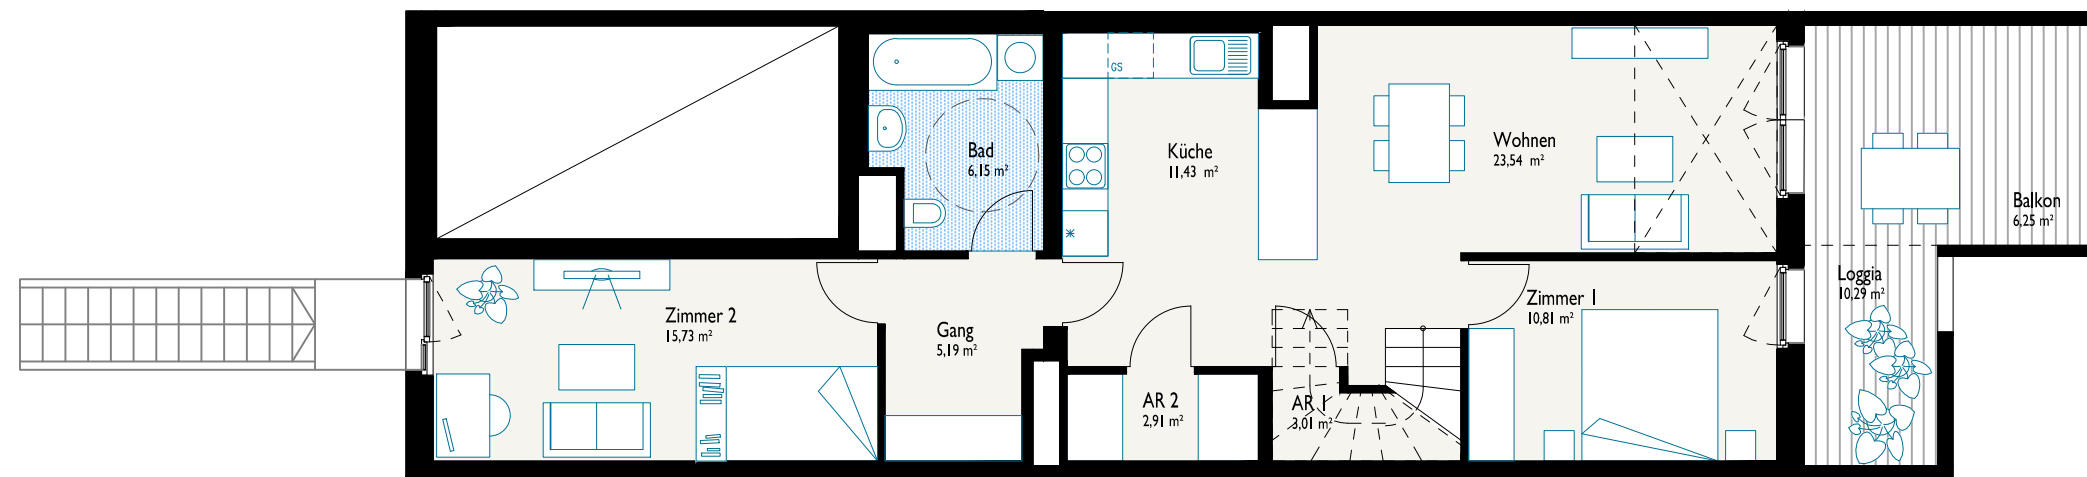

### 3-GENERATIONENHAUS

VARIANTE 3

OFFENE GALERIE

WNFL: 111,02 m<sup>2</sup> + 15,35 m<sup>2</sup> Loggia

2. Obergeschoss, Variante 3 - Offene Galerie

1. Obergeschoss