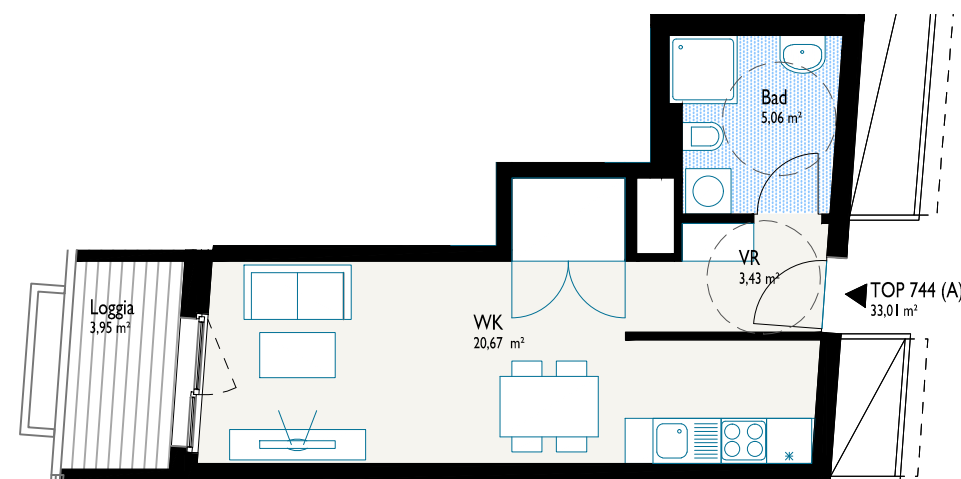

WEST-APARTMENT  
JOKER EINHEIT

Jokerwohnung (A)

WNFL: 29,16 m<sup>2</sup> (A)  
+ 3,95 m<sup>2</sup> Loggia

3. Obergeschoss  
Jokerwohnung