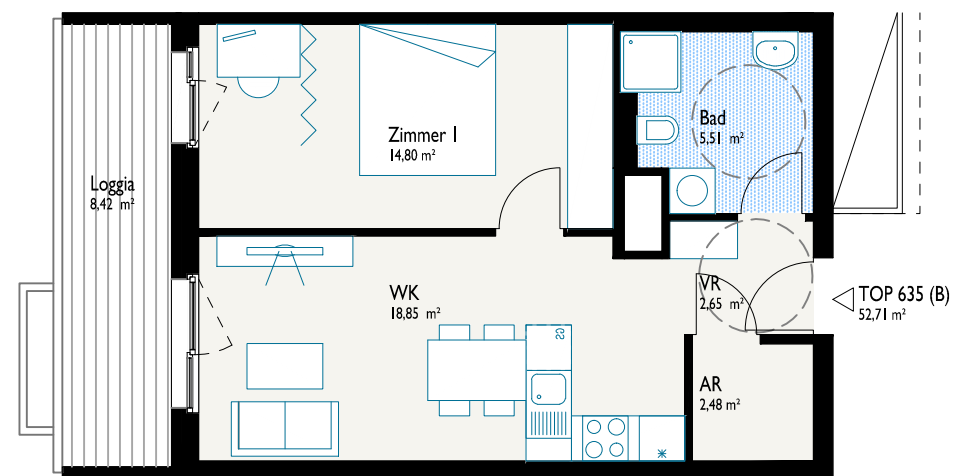

## WEST-APARTMENT Typ B1

### WOHNUNG (B1)

2 Zimmer  
 WNFL: 44,28 m<sup>2</sup>  
 + 8,42 m<sup>2</sup> Loggia

3. Obergeschoss  
 2 Zimmer (B)