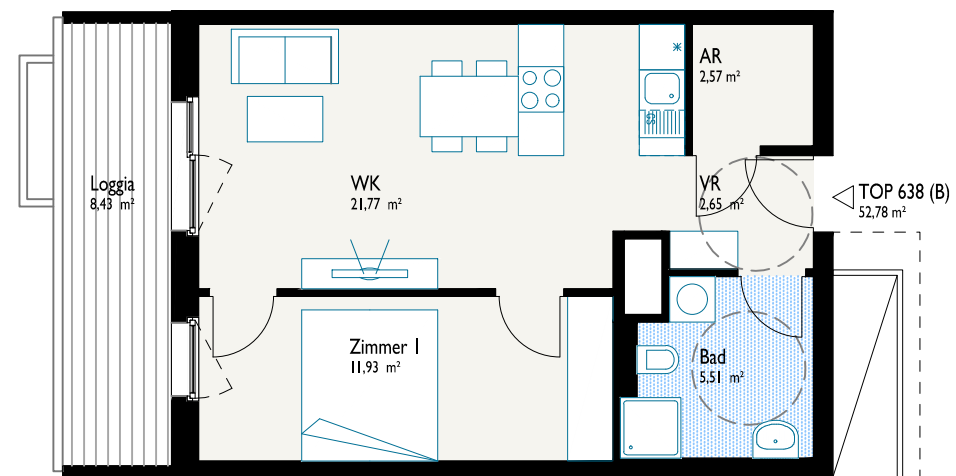

WEST-APARTMENT Typ B2

WOHNUNG (B)

2 Zimmer
 WNFL: 44,35 m²
 + 8,43 m² Loggia

3. Obergeschoss
 2 Zimmer (B)