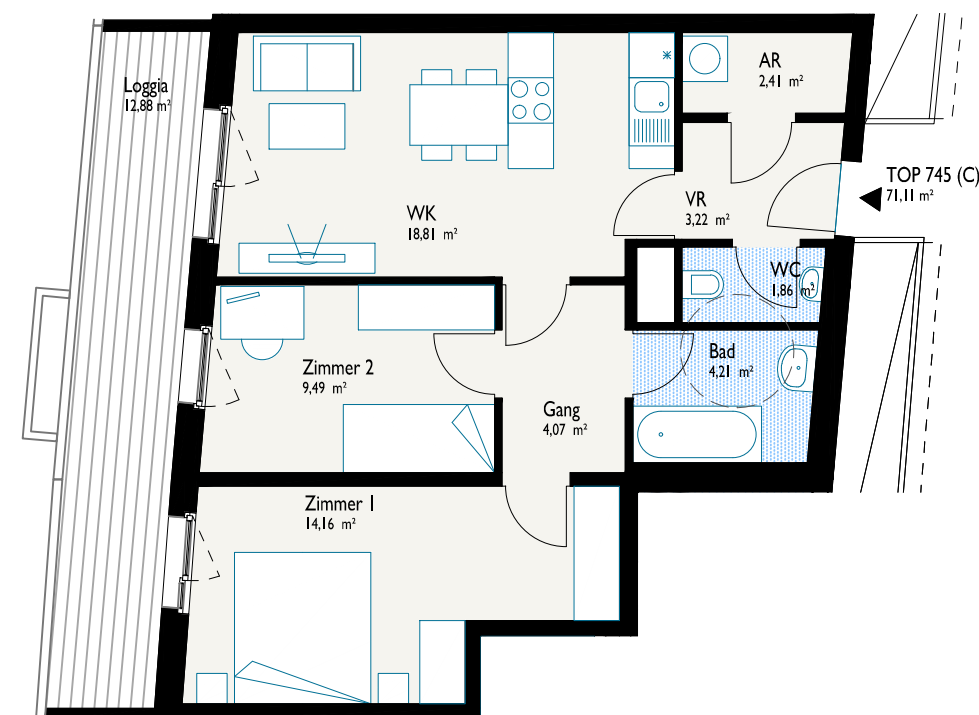

WEST-APARTMENT
Typ C

WOHNUNG (C)

3 ZIMMER

WNFL: 58,23 m² (C)
+ 12,88 m² Loggia

3. Obergeschoss
3 Zimmer (C)